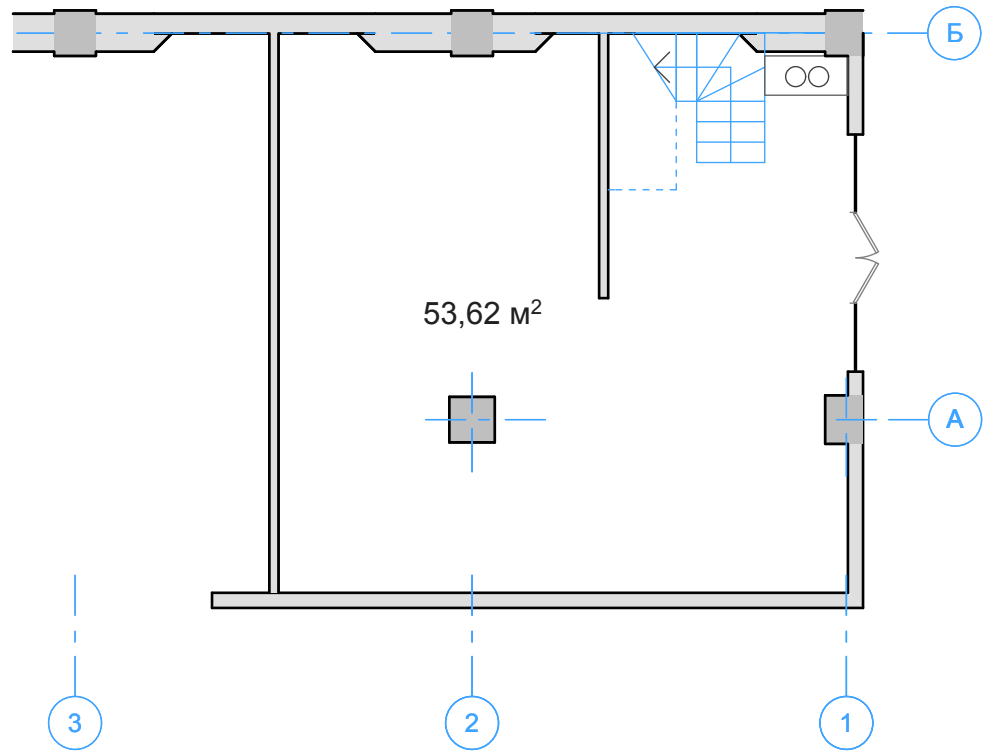

2 этаж

1 этаж

						г. Москва, Варшавское шоссе, дом 1, стр.1-2 - АР			
Зм.	Кол.	Лист	Недок	Подп.	Дата	Помещение В-116г	Стадия	Лист	Листов
					2013 г.				
Разработал					19.02	Планы 1, 2 этажей			