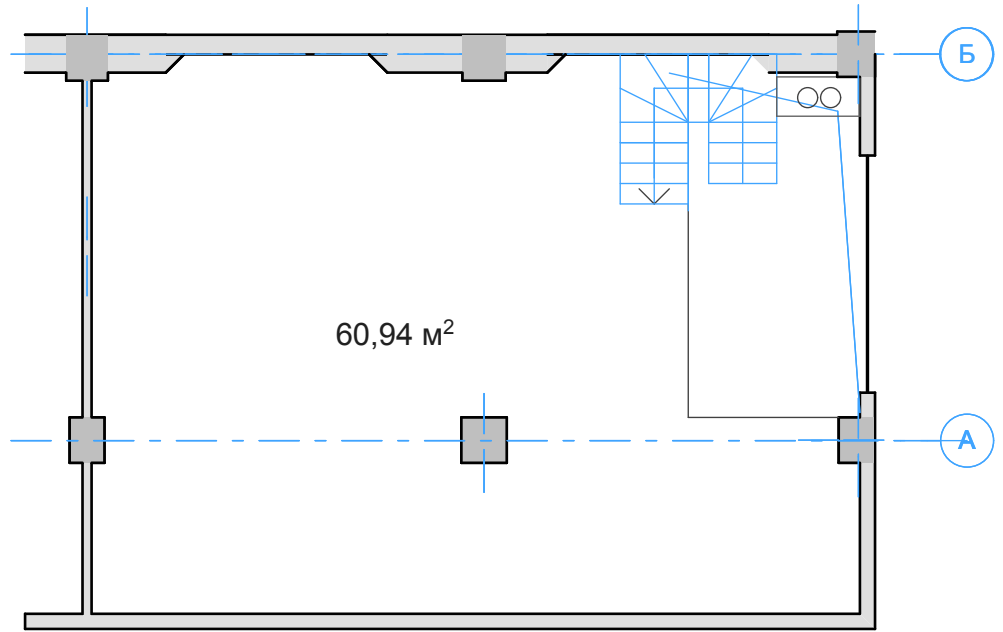

2 этаж

1 этаж

						г. Москва, Варшавское шоссе, дом 1, стр.1-2 - АР			
Зм.	Кол.	Лист	Недок	Подп.	Дата	Помещение В-116г	Стадия	Лист	Листов
					2013 г.				
Разработал					19.02	Планы 1, 2 этажей			