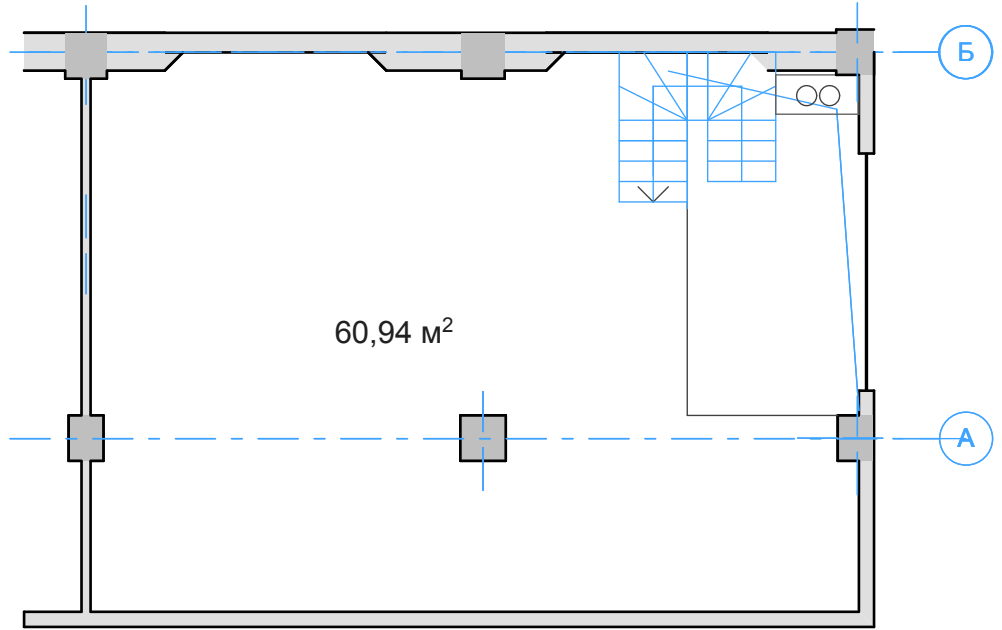

2 этаж

1 этаж

						г. Москва, Варшавское шоссе, дом 1, стр.1-2 - АР			
Зм.	Кол.	Лист	Недок	Подп.	Дата	Помещение В-116г	Стадия	Лист	Листов
					2013 г.				
Разработал					19.02	Планы 1, 2 этажей			